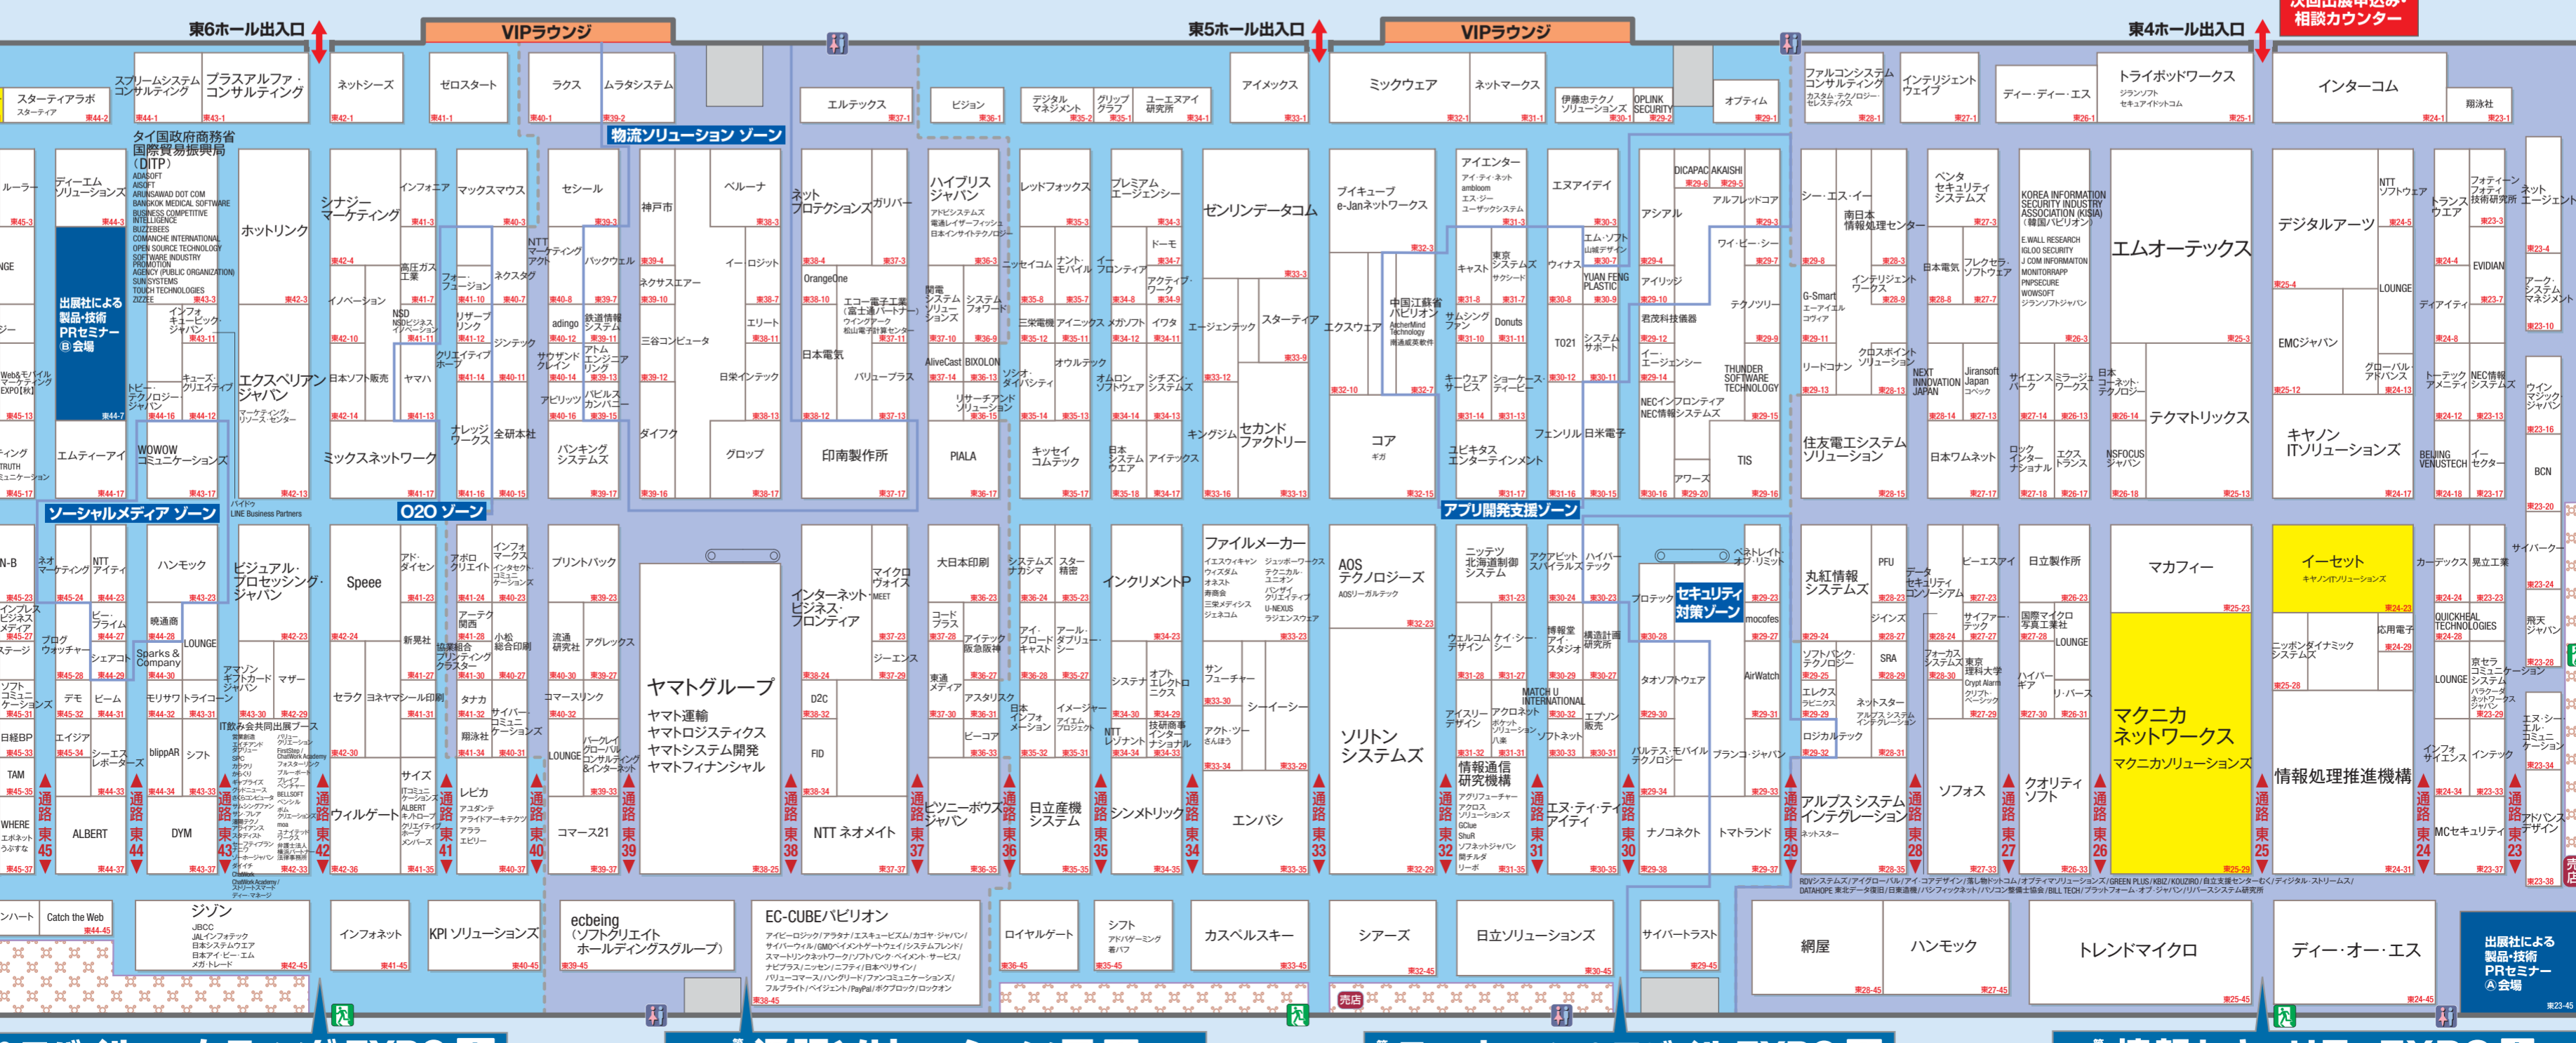

**ビッグサイト 東・西の展示棟で開催**  
**2日間・3日間の来場が必要です**

クラウドコンピューティング EXPO(春)  
 ソフトウェア 開発環境展  
 データウェアハウス&CRM EXPO  
 データストレージ EXPO  
 データセンター構築運用展(春)

スマートフォン&モバイル EXPO(春)  
 情報セキュリティ EXPO(春)  
 Web&モバイル マーケティング EXPO(春)  
 通販ソリューション展(春)

今お持ちの入場者バッジで、上記すべての展示会に入場できます

西  
展  
示  
棟

東  
展  
示  
棟

**標的型攻撃対策**  
**世界に通じるセキュリティ**

FireEye

東25-29

Canon キヤノン ITソリューションズ株式会社

**m.press**  
 運用管理ツール  
 コスト 見直してみませんか?  
 東45-1にて 月刊誌サンプル 無料提供  
 東7-27にて

**ES&T**  
 Androidも対応  
**ウイルス対策ソフト**  
**1年分無料プレゼント!**  
 アンケート回答者に先着5,000名様

**ManageEngine**  
 ソーホージャパン株式会社

東  
展  
示  
棟

西  
展  
示  
棟