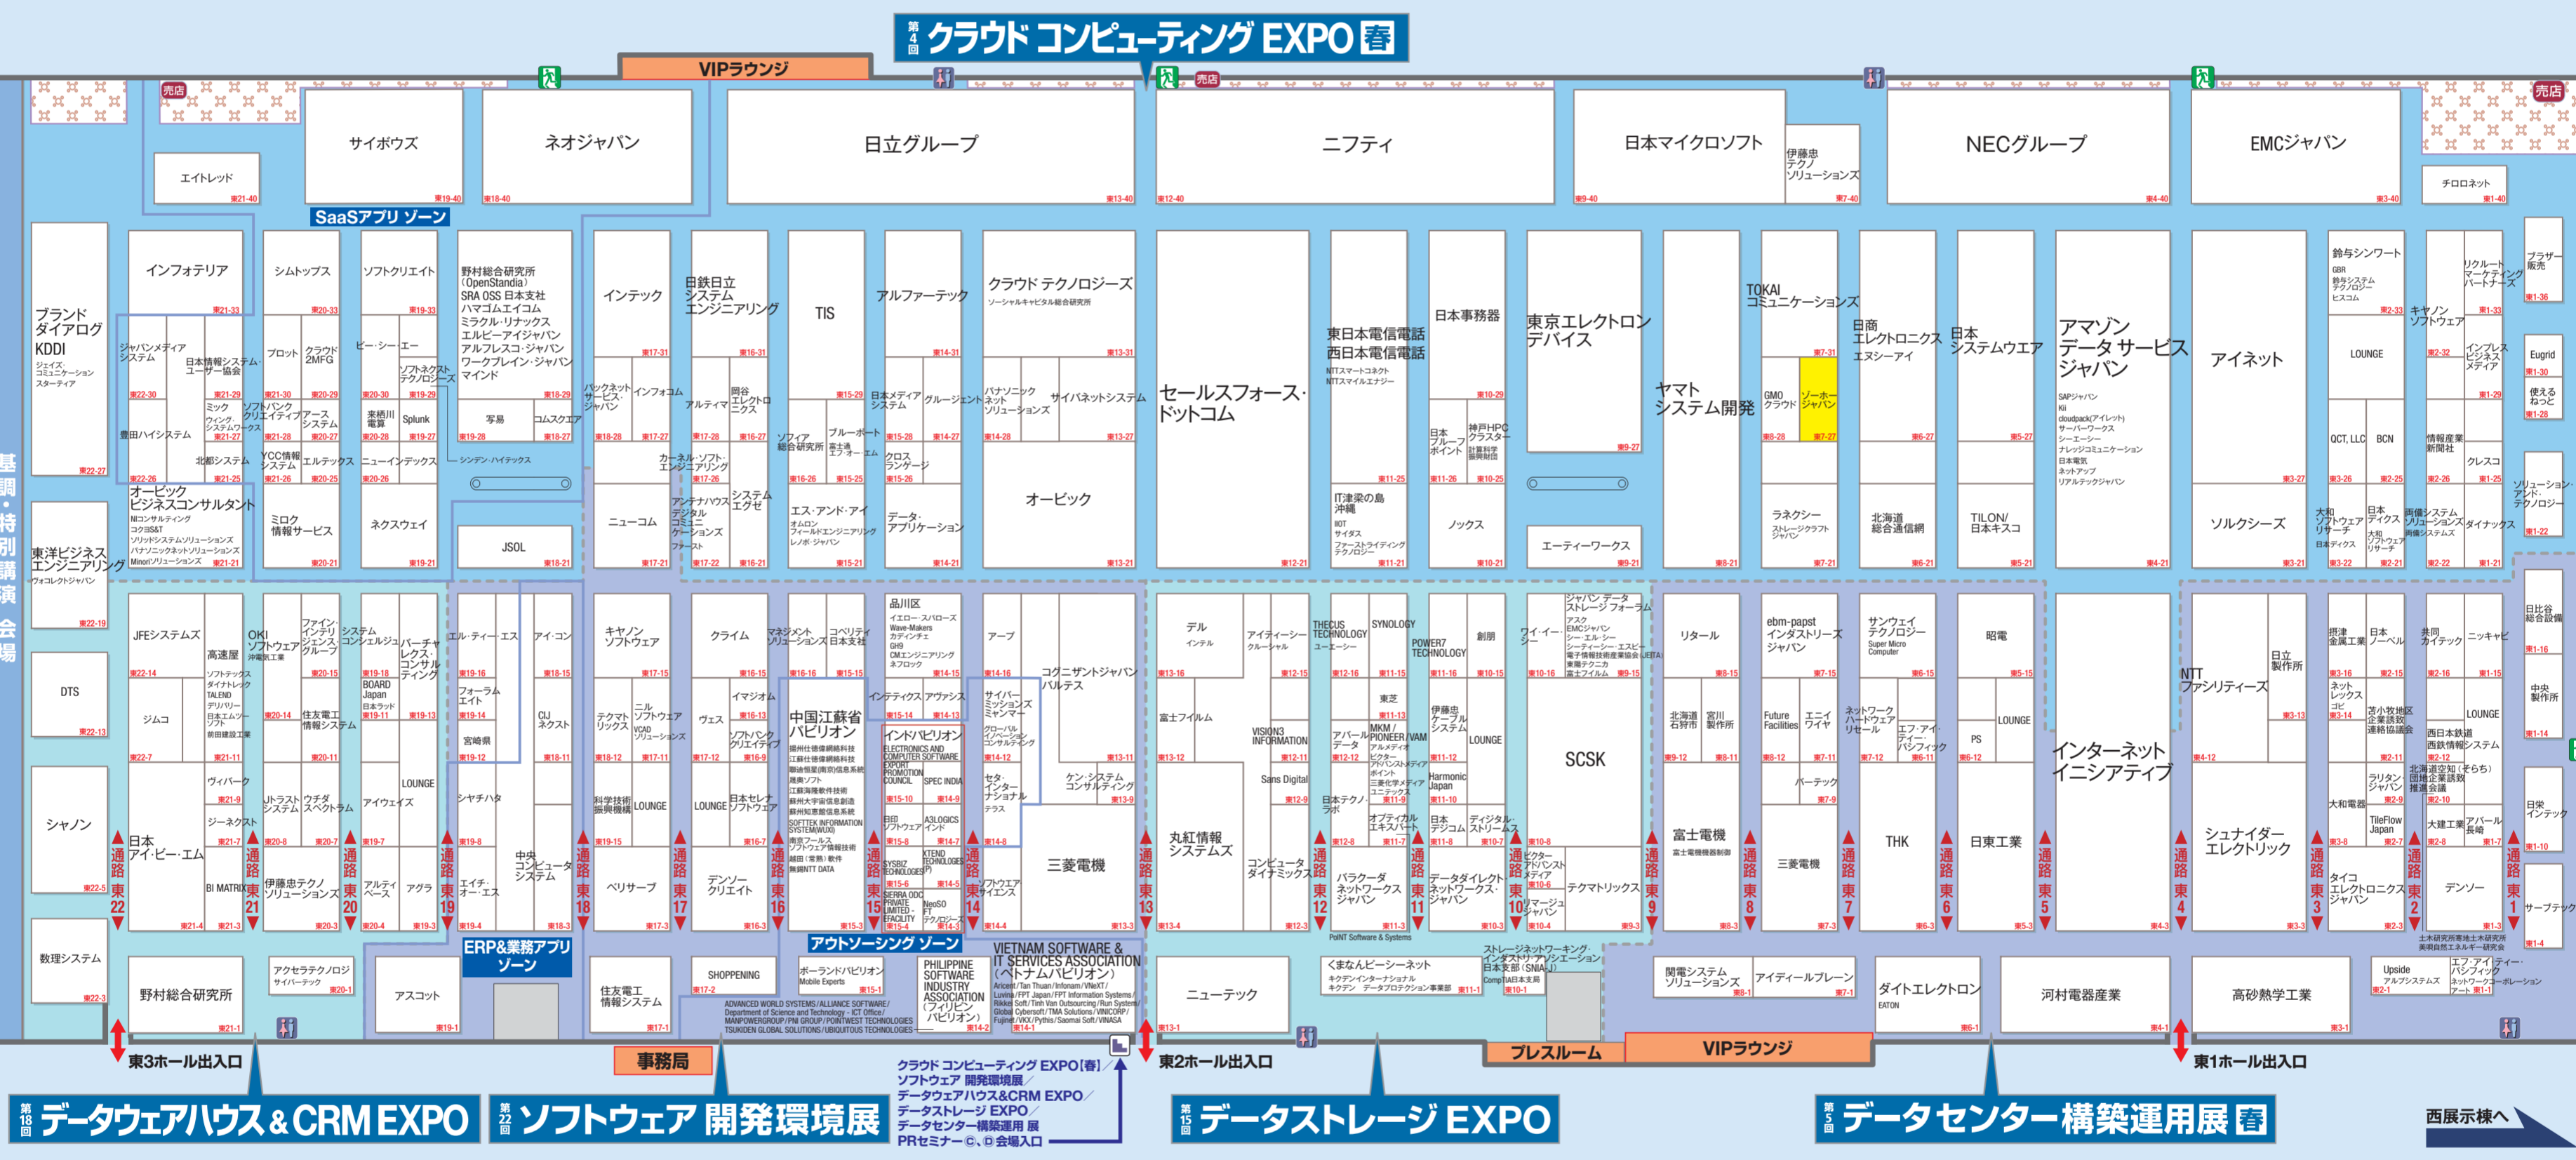

**ビッグサイト 東・西の展示棟で開催**  
**2日間・3日間の来場が必要です**

クラウドコンピューティング EXPO(春)  
 ソフトウェア 開発環境展  
 データウェアハウス&CRM EXPO  
 データストレージ EXPO  
 データセンター構築運用展(春)

スマートフォン&モバイル EXPO(春)  
 情報セキュリティ EXPO(春)  
 Web&モバイル マーケティング EXPO(春)  
 通販ソリューション展(春)

今お持ちの入場者バッジで、上記すべての展示会に入場できます

西  
展  
示  
棟

東  
展  
示  
棟

**標的型攻撃対策**  
**世界に通じるセキュリティ**

FireEye

東25-29

Canon キヤノン ITソリューションズ株式会社

**m.press**  
 運用管理ツール  
 コスト 見直してみませんか?  
 東45-1にて 月刊誌サンプル 無料提供  
 東7-27にて

**ES&T**  
 Androidも対応  
**ウイルス対策ソフト**  
**1年分無料プレゼント!**  
 アンケート回答者に先着5,000名様

**ManageEngine**  
 ソーホージャパン株式会社

東  
展  
示  
棟

西  
展  
示  
棟